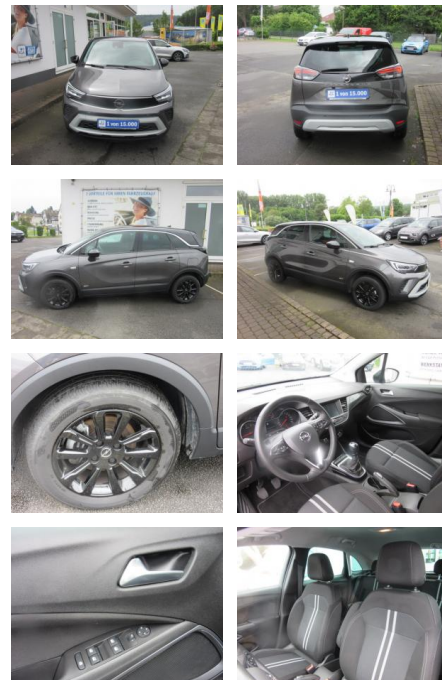

## Opel Crossland \*Camera\*LM\*PDC\*Sitzheizung\*Apple\*...

AH18-048547 Angebotsnr.:

**Erstzulassung:** 01.05.2023    **Kilometer:** 14.264    **Farbe:** grau    **Leistung:** 81 kW / 110 PS    **Kraftstoffart:** Benzin