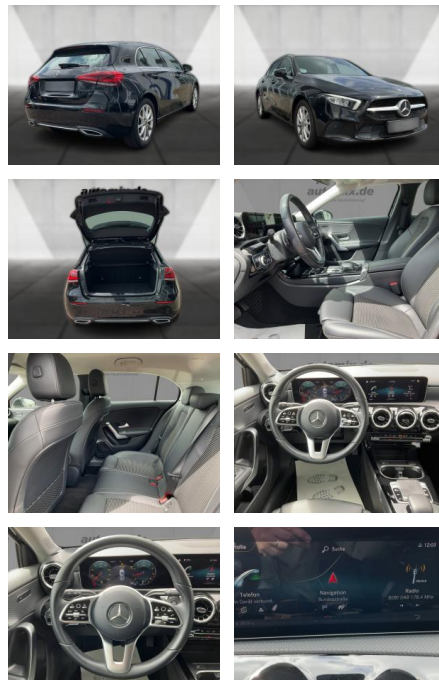

WA00-30242 **Angebotsnr.:**

Erstzulassung:	Kilometer:	Farbe:	Leistung:	Kraftstoffart:
01.11.2019	76.832	Schwarz	120 kW / 163 PS	Benzin

PREIS
22.770 €

FINANZIERUNGSBEISPIEL

Laufzeit: 72 Monate Anzahlung: 25 %
Basis-Finanzierung:* Mtl. Rate:
Zielraten-Finanzierung:** **193 €**