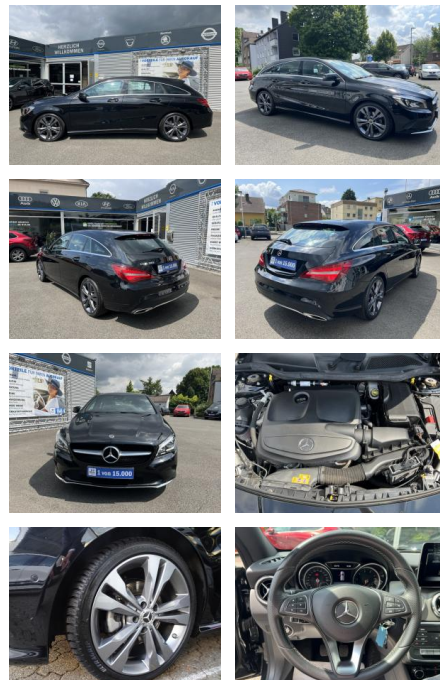

## Mercedes-Benz CLA 180 Shooting Brake URBAN NAVI\*...

AC00-1N66360Angebotsnr.:

<b>Erstzulassung:</b>	<b>Kilometer:</b>	<b>Farbe:</b>	<b>Leistung:</b>	<b>Kraftstoffart:</b>
10.04.2018	143.000	Schwarz	90 kW / 122 PS	Benzin