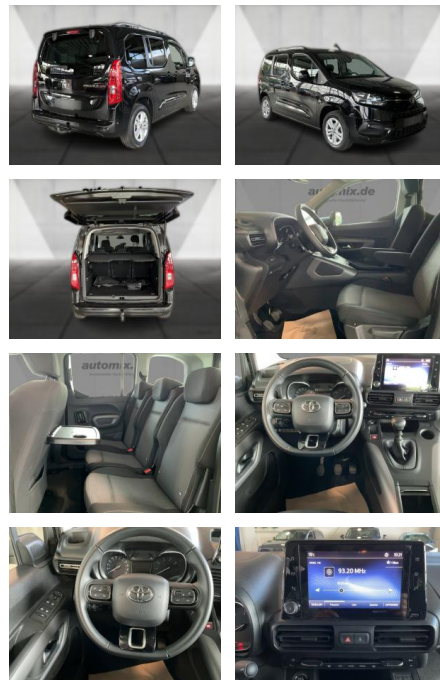

## Toyota Proace City Verso AHK, Navi, SHZ,

WA00-30235 **Angebotsnr.:**

Erstzulassung:	Kilometer:	Farbe:	Leistung:	Kraftstoffart:
01.03.2021	39.396	Diverse	75 kW / 102 PS	Diesel

**PREIS**  
**25.920 €**

### Multimedia

- Radio
- CD Radio
- Navigation mit Bildschirm
- MP3 Anschluss
- Bluetooth