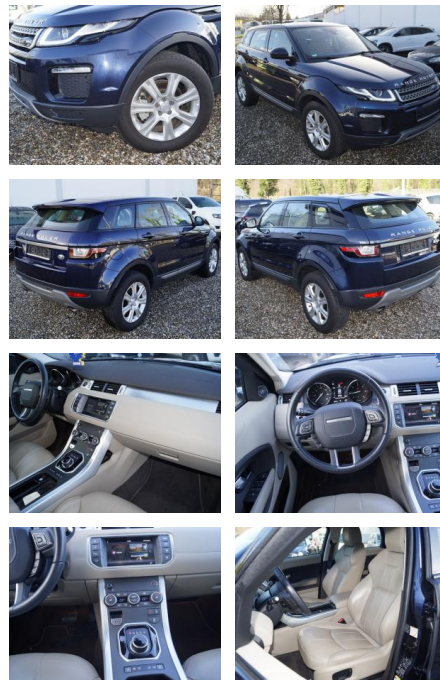

AT27-GW-ABO4421 Anzeigebotsnr.:

Erstzulassung:	Kilometer:	Farbe:	Leistung:	Kraftstoffart:
30.06.2018	32.915	blau metallic	110 kW / 150 PS	Diesel

PREIS
30.350 €

FINANZIERUNGSBEISPIEL

Laufzeit: 72 Monate Anzahlung: 25 %
Basis-Finanzierung:* Mtl. Rate:
Zielraten-Finanzierung:** **257 €**