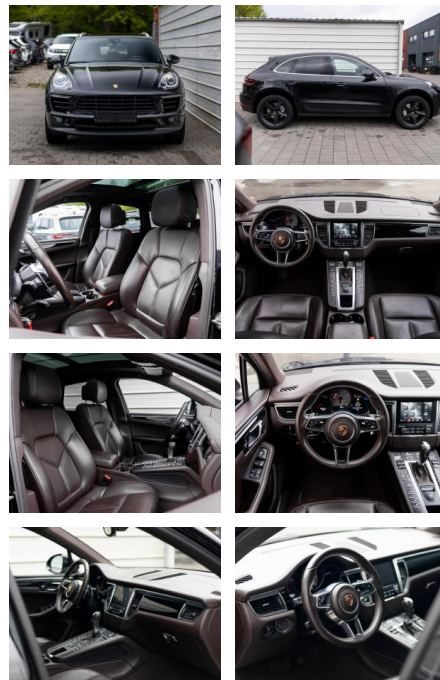

AB95-T.49714 **Angebotsnr.:**

| | | | | |
|-----------------------|-------------------|---------------|------------------|-----------------------|
| Erstzulassung: | Kilometer: | Farbe: | Leistung: | Kraftstoffart: |
| 01.01.2017 | 121.000 | | 250 kW / 340 PS | Benzin |