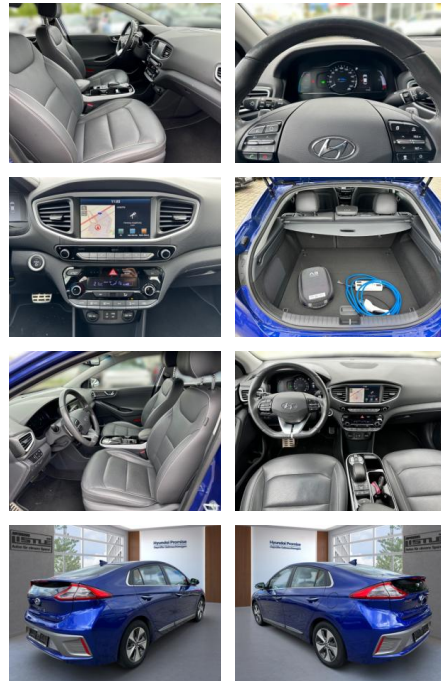

## Hyundai IONIQ Premium Elektro +NAVI+KLIMA+PDC

AL33-046096L Angebotsnr.:

<b>Erstzulassung:</b>	<b>Kilometer:</b>	<b>Farbe:</b>	<b>Leistung:</b>	<b>Kraftstoffart:</b>
01.11.2019	41.145		88 kW / 120 PS	Elektro