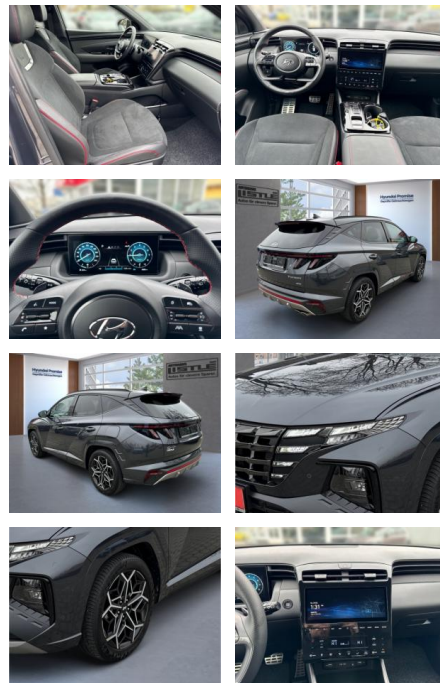

AL33-132686L Angebotsnr.:

Erstzulassung:	Kilometer:	Farbe:	Leistung:	Kraftstoffart:
01.04.2022	5.885		132 kW / 179 PS	Benzin

PREIS
38.780 €

FINANZIERUNGSBEISPIEL

Laufzeit: 72 Monate Anzahlung: 25 %
Basis-Finanzierung:* Mtl. Rate:
Zielraten-Finanzierung:** **328 €**