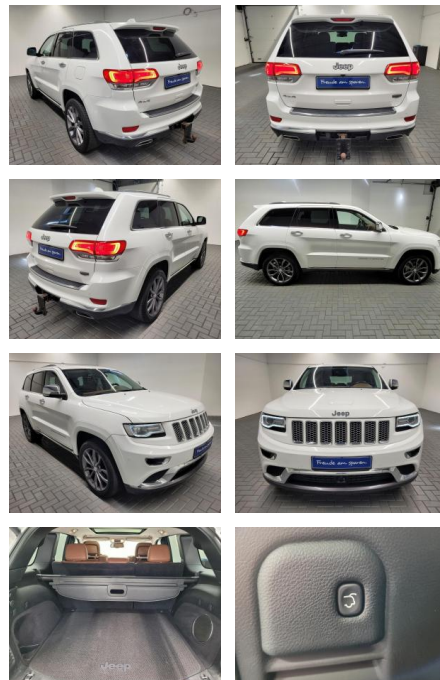

AM35-25728 **Angebotsnr.:**

Erstzulassung:	Kilometer:	Farbe:	Leistung:	Kraftstoffart:
01.07.2015	138.000		210 kW / 286 PS	Benzin

PREIS
27.530 €

FINANZIERUNGSBEISPIEL
Laufzeit: 72 Monate Anzahlung: 25 %
Basis-Finanzierung:* Mtl. Rate:
Zielraten-Finanzierung:** **233 €**