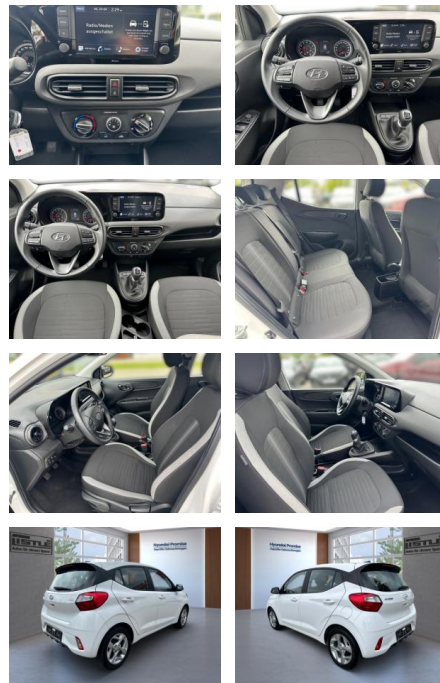

## Hyundai i10 Apple CarPlay Android Auto DAB

AL33-01131 **Angebotsnr.:**

<b>Erstzulassung:</b>	<b>Kilometer:</b>	<b>Farbe:</b>	<b>Leistung:</b>	<b>Kraftstoffart:</b>
01.06.2023	13.500		49 kW / 67 PS	Benzin