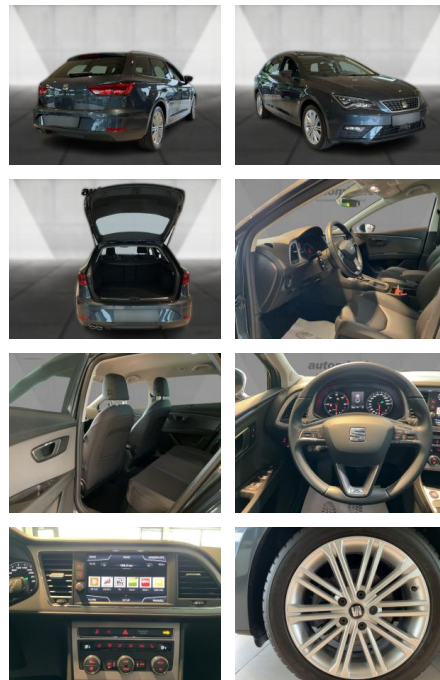

Autohaus Süd N. Klappert und Mitarbeiter GmbH
Daimlerstraße 12 - 25337 Elmshorn - Tel.: 04121 / 79100

Ihr Ansprechpartner

Herr Stefan Klappert
E-Mail: sk@autohaus-sued.de
Telefon: 04121 79100

Seat Leon Xcellence AHK Navi ACC SHZ PDC

WA00-30063 **Angebotsnr.:**

Erstzulassung:	Kilometer:	Farbe:	Leistung:	Kraftstoffart:
01.01.2020	37.400	Diverse	110 kW / 150 PS	Diesel

PREIS
21.820 €

FINANZIERUNGSBEISPIEL

Laufzeit: 72 Monate   Anzahlung: 25 %
Basis-Finanzierung:*   Mtl. Rate:
Zielraten-Finanzierung:** **185 €**

* Basisfinanzierung: Anzahlung: 5.455 Euro, Laufzeit: 72 Monate, Nettodarlehen: 16.365 Euro, Gesamtbetrag: 25.743 Euro, Zinssätze: 7.71% Sollz. (gebunden), 7.99% eff.
** Zielratenfinanzierung: Anzahlung: 5.455 Euro, Laufzeit: 72 Monate, Nettodarlehen: 16.365 Euro, Zielrate: 10.910 Euro, Gesamtbetrag: 27.268 Euro, Zinssätze: 7.71% Sollz. (gebunden), 7.99% eff.,

Vermittlung für: Santander Consumer Bank
Repräsentatives Beispiel gem. § 17 Abs. 4 PAngV. Diese Finanzierungsangebote sind Beispiele. Gerne ermitteln wir für Sie Ihr individuelles Angebot.

Ausstattung

Sicherheit

- PDC Park Distance Control hinten
- Anti-Blockiersystem ABS
- Antischlupfregelung ASC+T
- elektronische Stabilitätskontrolle (ESP / DSP)
- Servolenkung
- Regensensor
- Wegfahrsperre
- Kindersitzbefestigung
- PDC Park Distance Control vorne

Multimedia

- Radio
- CD Radio
- Navigation mit Bildschirm
- MP3 Anschluss
- Bluetooth

Komfort

- Zentralverriegelung

- Bordcomputer

Interieur

- Multifunktionslenkrad
- Sportsitze
- el. Fensterheber
- Sitzheizung

Exterieur

- Leichtmetallfelgen
- metallic
- Nebelscheinwerfer
- Dachreling

Umwelt

- Partikelfilter

Weiteres

- Diesel
- Lichtsensor
- elektrische Aussenspiegel

- Start Stop Automatik
- Nichtraucher

STÄNDIG ÜBER 15.000 FAHRZEUGE IM BESTAND!