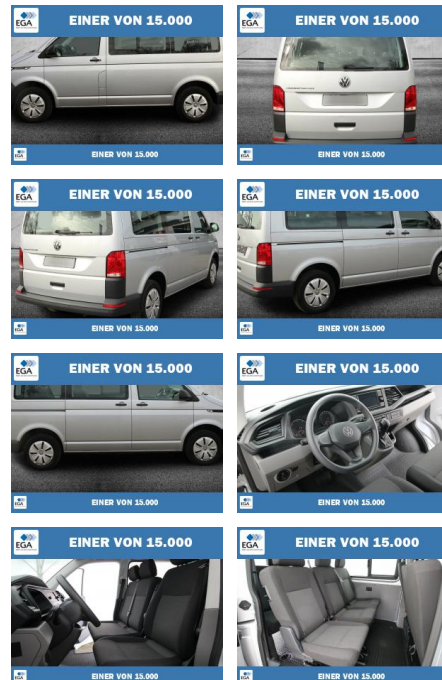

Autohaus Süd N. Klappert und Mitarbeiter GmbH
Daimlerstraße 12 - 25337 Elmshorn - Tel.: 04121 / 79100

Ihr Ansprechpartner

Herr Stefan Klappert
E-Mail: sk@autohaus-sued.de
Telefon: 04121 79100

Volkswagen T6.1 Kombi 2.0 TDI 7-DSG 9-SITZER

PW01-20048-103 Angebotsnr.:

Erstzulassung:	Kilometer:	Farbe:	Leistung:	Kraftstoffart:
01.06.2021	73.078	Silber	110 kW / 150 PS	Diesel

PREIS	FINANZIERUNGSBEISPIEL	
38.900 €	Laufzeit: 72 Monate	Anzahlung: 25 %
	Basis-Finanzierung:**	Mtl. Rate: 329 €
	Zielraten-Finanzierung:**	Mtl. Rate: 329 €