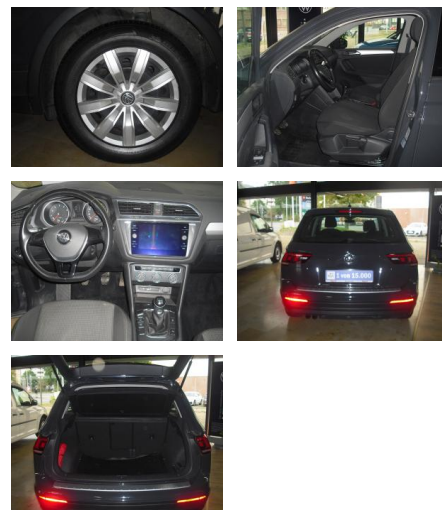

AD34-#9380 **Angebotsnr.:**

Erstzulassung:	Kilometer:	Farbe:	Leistung:	Kraftstoffart:
09.04.2018	83.765	Grau	92 kW / 125 PS	Benzin

PREIS
18.610 €

FINANZIERUNGSBEISPIEL
Laufzeit: 72 Monate Anzahlung: 25 %
Basis-Finanzierung:* Mtl. Rate:
Zielraten-Finanzierung:** **158 €**