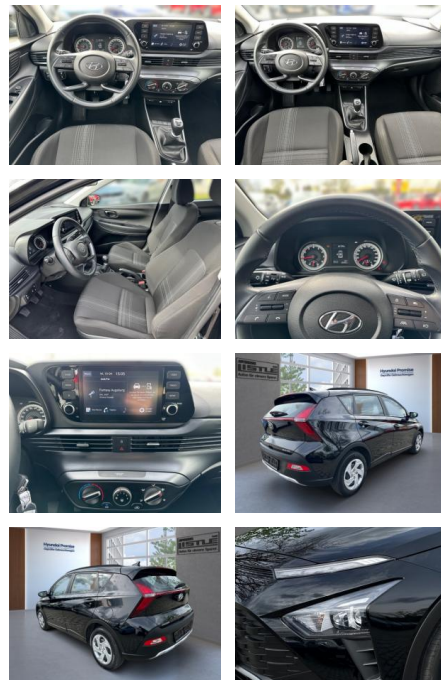

## Hyundai Bayon 1.2 MPI 85HP Klima PDC Kamera

AL33-65166K **Angebotsnr.:**

Erstzulassung:	Kilometer:	Farbe:	Leistung:	Kraftstoffart:
01.03.2023	25.400		62 kW / 84 PS	Benzin

**PREIS**  
**18.700 €**