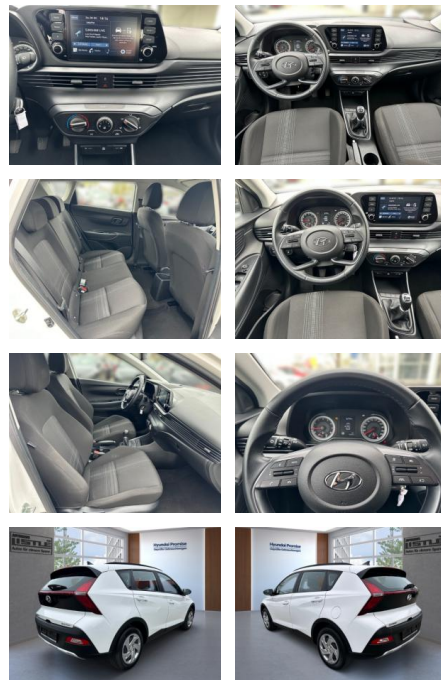

## Hyundai Bayon 1.2 MPI 85HP Klima PDC Kamera

AL33-60103 **Angebotsnr.:**

|                       |                   |               |                  |                       |
|-----------------------|-------------------|---------------|------------------|-----------------------|
| <b>Erstzulassung:</b> | <b>Kilometer:</b> | <b>Farbe:</b> | <b>Leistung:</b> | <b>Kraftstoffart:</b> |
| 01.03.2023            | 17.500            |               | 62 kW / 84 PS    | Benzin                |