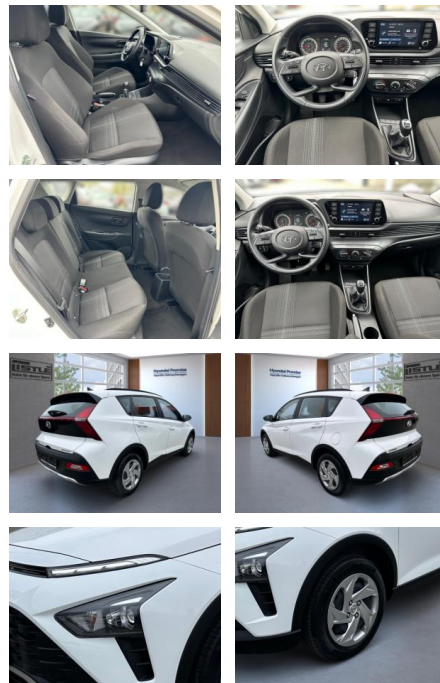

AL33-60073 **Angebotsnr.:**

Erstzulassung:	Kilometer:	Farbe:	Leistung:	Kraftstoffart:
01.03.2023	16.990		62 kW / 84 PS	Benzin

PREIS
18.700 €

FINANZIERUNGSBEISPIEL

Laufzeit: 72 Monate Anzahlung: 25 %
Basis-Finanzierung:* Mtl. Rate:
Zielraten-Finanzierung:** **158 €**