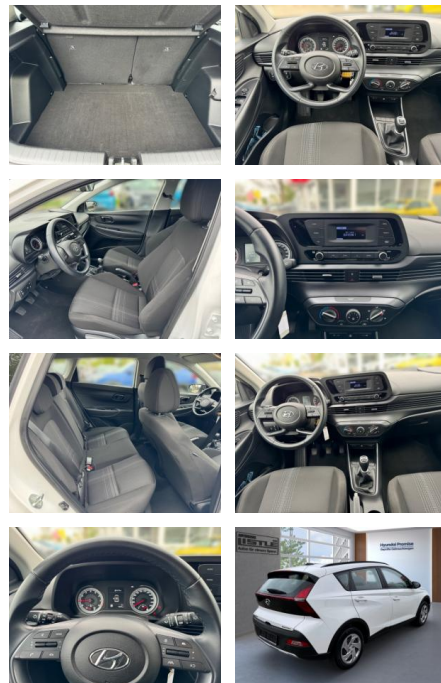

## Hyundai Bayon 1.2 MPI 85HP Klimaanlage Radio

AL33-284886 **Angebotsnr.:**

Erstzulassung:	Kilometer:	Farbe:	Leistung:	Kraftstoffart:
01.05.2023	7.900		62 kW / 84 PS	Benzin

**PREIS**  
**17.670 €**