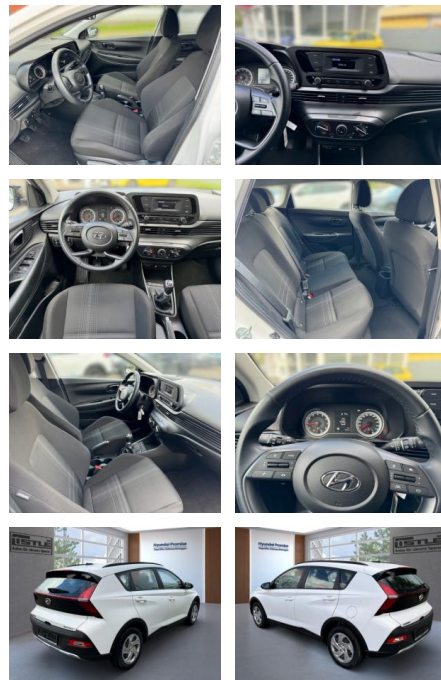

AL33-84871 **Angebotsnr.:**

Erstzulassung:	Kilometer:	Farbe:	Leistung:	Kraftstoffart:
01.05.2023	7.900		62 kW / 84 PS	Benzin

PREIS
17.670 €

FINANZIERUNGSBEISPIEL
Laufzeit: 72 Monate Anzahlung: 25 %
Basis-Finanzierung:* Mtl. Rate:
Zielraten-Finanzierung:** **150 €**