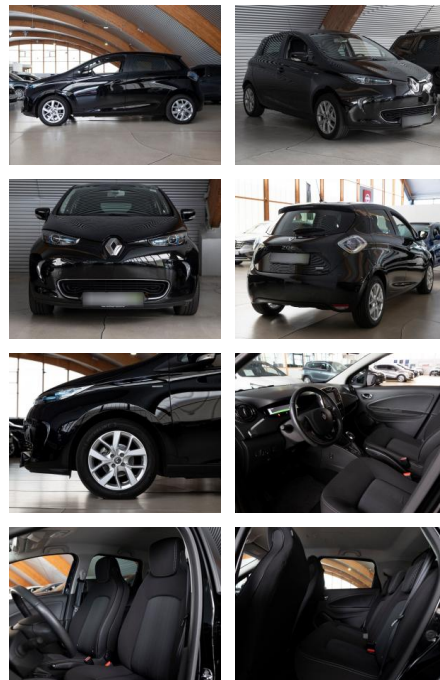

RS04-15588 **Angebotsnr.:**

Erstzulassung:	Kilometer:	Farbe:	Leistung:	Kraftstoffart:
26.06.2019	46.436	Diverse	80 kW / 109 PS	Elektro

PREIS
13.910 €

FINANZIERUNGSBEISPIEL
Laufzeit: 72 Monate Anzahlung: 25 %
Basis-Finanzierung:* Mtl. Rate:
Zielraten-Finanzierung:** **118 €**