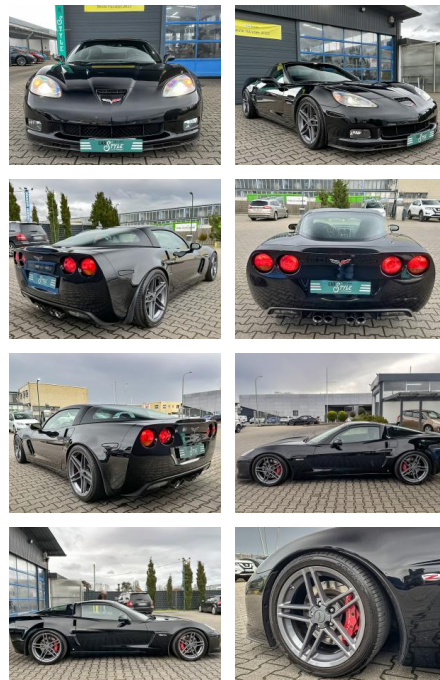

Autohaus Süd N. Klappert und Mitarbeiter GmbH
Daimlerstraße 12 - 25337 Elmshorn - Tel.: 04121 / 79100

Ihr Ansprechpartner

Herr Stefan Klappert
E-Mail: sk@autohaus-sued.de
Telefon: 04121 79100

Corvette Z06 HEAD UP MEMORY BOSE SHZ R.CAM KW V...

CS01-KOMCORAVG65500..

Erstzulassung:	Kilometer:	Farbe:	Leistung:	Kraftstoffart:
04.07.2006	60.000	Schwarz	377 kW / 513 PS	Benzin

PREIS
62.990 €

FINANZIERUNGSBEISPIEL
Laufzeit: 72 Monate Anzahlung: 25 %
Basis-Finanzierung:* Mtl. Rate:
Zielraten-Finanzierung:** **533 €**