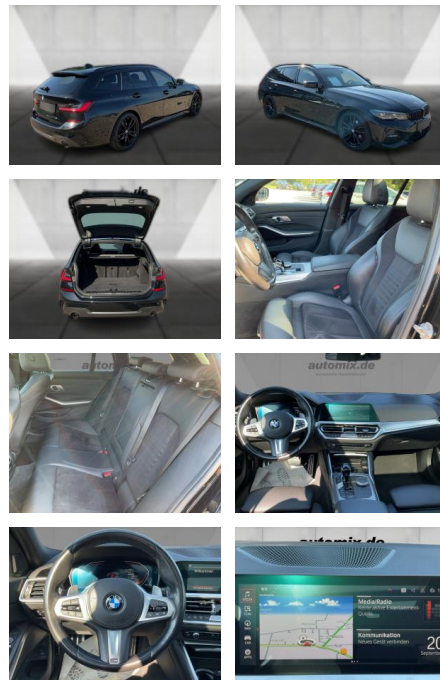

Autohaus Süd N. Klappert und Mitarbeiter GmbH
Daimlerstraße 12 - 25337 Elmshorn - Tel.: 04121 / 79100

Ihr Ansprechpartner

Herr Peter Neumann
E-Mail: nfo@autohaus-sued.de
Telefon: 04121 79100

BMW 320 M-Paket, AHK, ACC, Pano, HuD,

WA00-30011 **Angebotsnr.:**

Erstzulassung:	Kilometer:	Farbe:	Leistung:	Kraftstoffart:
01.11.2021	79.933	Diverse	140 kW / 190 PS	Diesel

PREIS
35.530 €

FINANZIERUNGSBEISPIEL

Laufzeit: 72 Monate   Anzahlung: 25 %
Basis-Finanzierung:*   Mtl. Rate:
Zielraten-Finanzierung:** **301 €**

* Basisfinanzierung: Anzahlung: 8.883 Euro, Laufzeit: 72 Monate, Nettodarlehen: 26.648 Euro, Gesamtbetrag: 41.918 Euro, Zinssätze: 7.71% Sollz. (gebunden), 7.99% eff.
** Zielratenfinanzierung: Anzahlung: 8.883 Euro, Laufzeit: 72 Monate, Nettodarlehen: 26.648 Euro, Zielrate: 17.765 Euro, Gesamtbetrag: 44.402 Euro, Zinssätze: 7.71% Sollz. (gebunden), 7.99% eff.,

Vermittlung für: Santander Consumer Bank
Repräsentatives Beispiel gem. § 17 Abs. 4 PAngV. Diese Finanzierungsangebote sind Beispiele. Gerne ermitteln wir für Sie Ihr individuelles Angebot.

Ausstattung

Sicherheit

- PDC Park Distance Control hinten
- Anti-Blockiersystem ABS
- Antischlupfregelung ASC+T
- elektronische Stabilitätskontrolle (ESP / DSP)
- Servolenkung
- Regensensor
- Wegfahrsperre
- Kindersitzbefestigung
- PDC Park Distance Control vorne

Multimedia

- Radio
- el. Sitzverstellung
- Navigation mit Bildschirm
- MP3 Anschluss
- Head UP Display
- Bluetooth

Komfort

- Zentralverriegelung
- Bordcomputer

Interieur

- Multifunktionslenkrad
- Sportsitze
- el. Fensterheber
- Sitzheizung

Exterieur

- Leichtmetallfelgen
- metallic
- Schiebedach
- Nebelscheinwerfer
- Dachreling

Umwelt

- Partikelfilter

Weiteres

- Sportfahrwerk
- Diesel
- Lichtsensor
- Panoramadach
- elektrische Aussenspiegel
- Start Stop Automatik
- Nichtraucher
- Sportpaket

STÄNDIG ÜBER 15.000 FAHRZEUGE IM BESTAND!