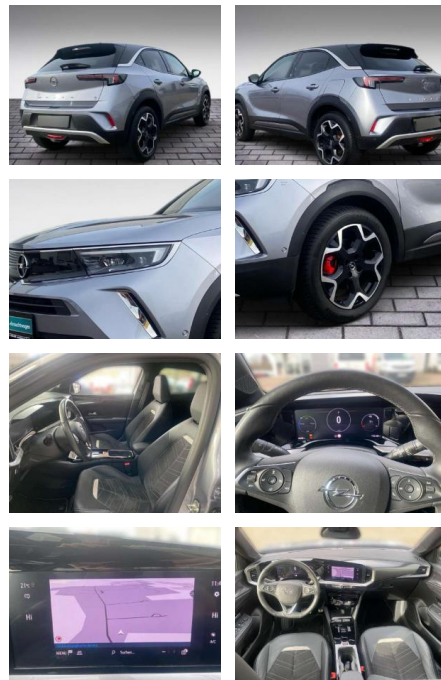

JB03-W032579Angebotsnr.:

| Erstzulassung: | Kilometer: | Farbe: | Leistung: | Kraftstoffart: |
|----------------|------------|--------|-----------------|----------------|
| 01.05.2021 | 20.500 | Grau | 100 kW / 136 PS | Benzin |