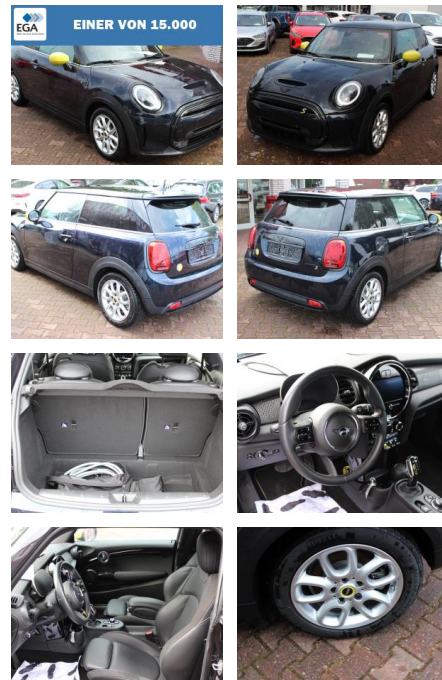

AW00-R43667 Angebotsnr.:

Erstzulassung:	Kilometer:	Farbe:	Leistung:	Kraftstoffart:
01.10.2021	10.630	Schwarz	75 kW / 102 PS	Elektro

PREIS	FINANZIERUNGSBEISPIEL	
18.920 €	Laufzeit: 72 Monate	Anzahlung: 25 %
	Basis-Finanzierung:**	Mtl. Rate:
	Zielraten-Finanzierung:**	1.160 €