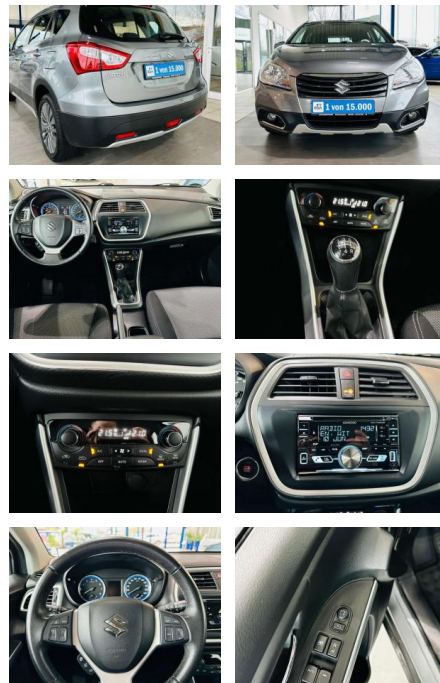

Autohaus Süd N. Klappert und Mitarbeiter GmbH
Daimlerstraße 12 - 25337 Elmshorn - Tel.: 04121 / 79100

Ihr Ansprechpartner

Herr Peter Neumann
E-Mail: nfo@autohaus-sued.de
Telefon: 04121 79100

Suzuki SX4 S-Cross 1.6 Club Klimaaut. GRA DAB

AV01-402780-0Angebotsnr.:

Erstzulassung:	Kilometer:	Farbe:	Leistung:	Kraftstoffart:
01.10.2015	117.800	grau	88 kW / 120 PS	Benzin

PREIS
11.290 €

FINANZIERUNGSBEISPIEL
Laufzeit: 72 Monate   Anzahlung: 25 %
Basis-Finanzierung:*   Mtl. Rate:
Zielraten-Finanzierung:**   Mtl. Rate: **96 €**

* Basisfinanzierung: Anzahlung: 2.823 Euro, Laufzeit: 72 Monate, Nettodarlehen: 8.468 Euro, Gesamtbetrag: 13.320 Euro, Zinssätze: 7.71% Sollz. (gebunden), 7.99% eff.
** Zielratenfinanzierung: Anzahlung: 2.823 Euro, Laufzeit: 72 Monate, Nettodarlehen: 8.468 Euro, Zielrate: 5.645 Euro, Gesamtbetrag: 14.109 Euro, Zinssätze: 7.71% Sollz. (gebunden), 7.99% eff.,

Vermittlung für: Santander Consumer Bank
Repräsentatives Beispiel gem. § 17 Abs. 4 PAngV. Diese Finanzierungsangebote sind Beispiele. Gerne ermitteln wir für Sie Ihr individuelles Angebot.

Ausstattung

Sicherheit

- Anti-Blockiersystem ABS

Multimedia

- Radio

Weiteres

- 1 von 15.000 Fahrzeugen- .
  Winterkomplettträger gegen einen Aufpreis von 199€ erhältlich !
  Serienausstattung 4 Lautsprecher Airbag Beifahrerseite abschaltbar Airbag Fahrer-/Beifahrerseite
  Anti-Blockier-System (ABS) Antriebsart: Frontantrieb Audiosystem: Radio mit CD-Player (MP3-fähig / Bluetooth) (Radioempfang digital (DAB+))
  • Audiobedienung am Lenkrad)
  Außenspiegel elektr. verstellbar und anklappbar Bremsassistent Drehzahlmesser Elektron. Stabilitäts-Programm (ESP)

- 6 Ltr. - 88 kW 16V KAT
  Multifunktionsanzeige Radstand 2600 mm
  Reifen-Reparaturkit
  Reifendruck-Kontrollsystem
  Rücksitzlehne geteilt / klappbar
  Schadstoffarm nach Abgasnorm Euro 5
  Schadstoffarm nach Abgasnorm Euro 6
  Schadstoffarm nach Abgasnorm Euro 6d-TEMP Seitenairstbag vorn
  Seitenaufprallschutz Servolenkung
  Sicherheitsgurte vorn höhenverstellbar
  Sitz vorn links höhenverstellbar Sitz vorn rechts höhenverstellbar
  Sonnenblenden mit Spiegel (beleuchtet)
  Start/Stop-Anlage Stau-/Ablagefach unter Laderaumboden Tagfahrlicht Türgriffe innen verchromt USB-Anschluss Verglasung getönt Vorhangairbag vorn und hinten
  Warnanlage für Sicherheitsgurte
  Wegfahrsperre (elektronisch)
  Zentralverriegelung mit Fernbedienung

STÄNDIG ÜBER 15.000 FAHRZEUGE IM BESTAND!