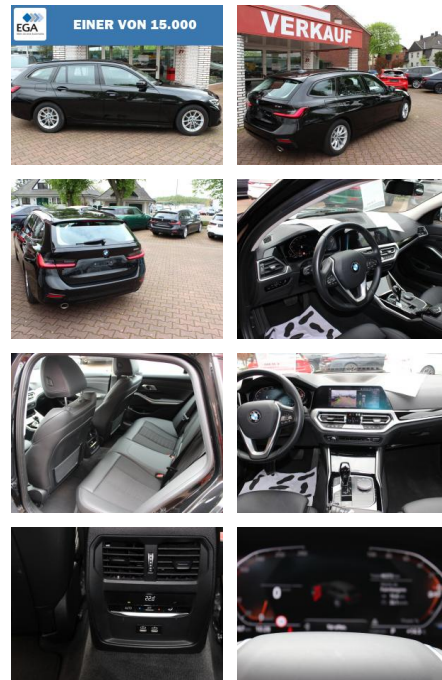

## BMW 318i Sport Line Steptr. / Navi + Kamera \*1.H...

AW00-FL82294Angebotsnr.:

Erstzulassung:	Kilometer:	Farbe:	Leistung:	Kraftstoffart:
01.09.2021	46.340	Schwarz	115 kW / 156 PS	Benzin

PREIS	FINANZIERUNGSBEISPIEL	
<b>27.570 €</b>	Laufzeit: 72 Monate      Anzahlung: 25 %	* Basisfinanzierung: Anzahlung: 6.893 Euro, Laufzeit: 72 Monate, Nettodarlehen: 20.678 Euro, Gesamtbetrag: 32.527 Euro, Zinssätze: 7.71% Sollz. (gebunden), 7.99% eff. ** Zielratenfinanzierung: Anzahlung: 6.893 Euro, Laufzeit: 72 Monate, Nettodarlehen: 20.678 Euro, Zielrate: 13.785 Euro, Gesamtbetrag: 34.454 Euro, Zinssätze: 7.71% Sollz. (gebunden), 7.99% eff., Vermittlung für: Santander Consumer Bank Repräsentatives Beispiel gem. § 17 Abs. 4 PAngV. Diese Finanzierungsangebote sind Beispiele. Gerne ermitteln wir für Sie Ihr individuelles Angebot.
	Basis-Finanzierung:*      Mtl. Rate:	
	Zielraten-Finanzierung:** <b>233 €</b>	