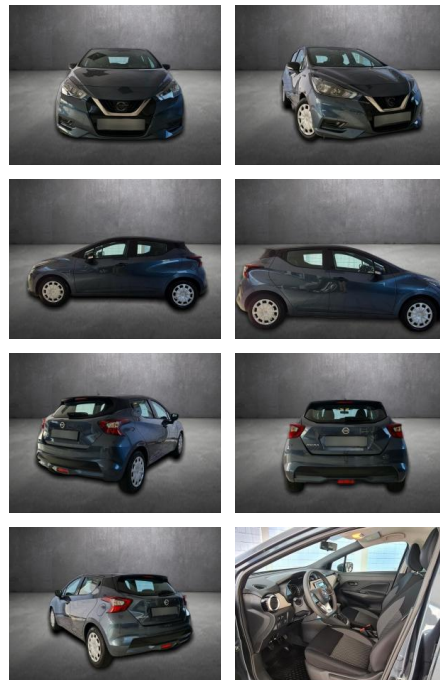

## Nissan Micra Visia, 1.Halter,

AH90-78948-110 **Angebotsnr.:**

Erstzulassung:	Kilometer:	Farbe:	Leistung:	Kraftstoffart:
25.08.2022	17.544	Diverse	68 kW / 92 PS	Benzin

<b>PREIS</b> <b>14.190 €</b>	<b>FINANZIERUNGSBEISPIEL</b>		* Basisfinanzierung: Anzahlung: 3.548 Euro, Laufzeit: 72 Monate, Nettodarlehen: 10.643 Euro, Gesamtbetrag: 16.742 Euro, Zinssätze: 7.71% Sollz. (gebunden), 7.99% eff. ** Zielratenfinanzierung: Anzahlung: 3.548 Euro, Laufzeit: 72 Monate, Nettodarlehen: 10.643 Euro, Zielrate: 7.095 Euro, Gesamtbetrag: 17.734 Euro, Zinssätze: 7.71% Sollz. (gebunden), 7.99% eff., Vermittlung für: Santander Consumer Bank Repräsentatives Beispiel gem. § 17 Abs. 4 PAngV. Diese Finanzierungsangebote sind Beispiele. Gerne ermitteln wir für Sie Ihr individuelles Angebot.
	Laufzeit: 72 Monate	Anzahlung: 25 %	
	Basis-Finanzierung:**	Mtl. Rate:	
	Zielraten-Finanzierung:**	<b>120 €</b>	