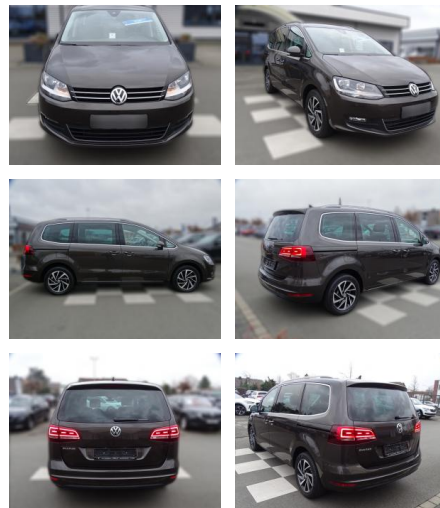

RA00-20947 **Angebotsnr.:**

Erstzulassung:	Kilometer:	Farbe:	Leistung:	Kraftstoffart:
01.01.2019	73.141	Braun	110 kW / 150 PS	Diesel

PREIS
28.790 €

FINANZIERUNGSBEISPIEL

Laufzeit: 72 Monate Anzahlung: 25 %
Basis-Finanzierung:* Mtl. Rate:
Zielraten-Finanzierung:** **244 €**