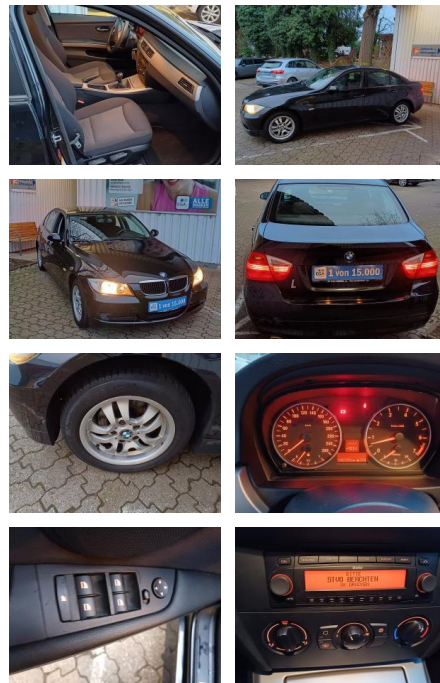

Ihr Ansprechpartner

Herr Peter Neumann
E-Mail: info@autohaus-sued.de
Telefon: 04121 79100

Autohaus Süd N. Klappert und Mitarbeiter GmbH
Daimlerstraße 12 - 25337 Elmshorn - Tel.: 04121 / 79100

BMW 318i ADVANTAGE KLIMA ALU RCD BC RADIO NAVIGA...

FL00-H6145H2Angebotsnr.:

Erstzulassung:	Kilometer:	Farbe:	Leistung:	Kraftstoffart:
22.05.2007	146.980	Schwarz	95 kW / 129 PS	Benzin

PREIS
8.120 €

FINANZIERUNGSBEISPIEL

Laufzeit: 72 Monate Anzahlung: 25 %
Basis-Finanzierung:* Mtl. Rate:
Zielraten-Finanzierung:** Mtl. Rate: **69 €**

Servolenkung

- Außenspiegel heizbar
- Scheibenwaschdüsen heizbar

Interieur

- Klimaanlage
- Multifunktionslenkrad
- el. Fensterheber
- Armlehne vorne
- Fensterheber elektrisch vorn + hinten
- Bordcomputer
- Drehzahlmesser
- Innenausstattung: Interieurleisten Titan. hell
- Sitzbezug / Polsterung: Stoff Fluid
- Sitze vorn mechanisch verstellbar
- Lenksäule (Lenkrad) mechan. verstellbar
- Fußmatten Velours
- Raucher-Paket
- Lenkrad (Leder)