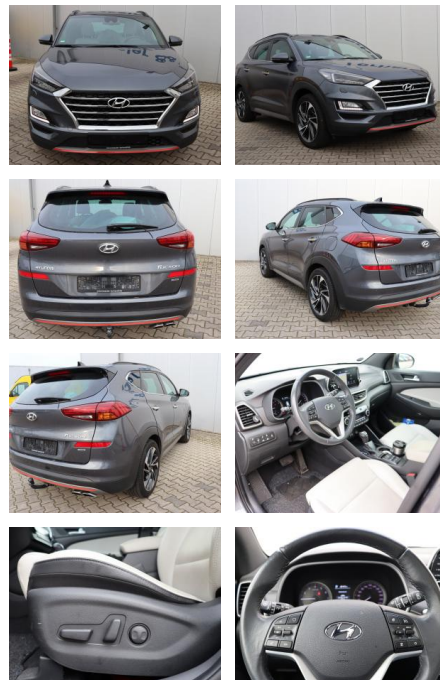

## Hyundai Tucson 1.6 Premium 4WD\*AHK\*LEDER\*

AB08-76865 **Angebotsnr.:**

Erstzulassung:	Kilometer:	Farbe:	Leistung:	Kraftstoffart:
20.12.2018	47.000		130 kW / 177 PS	Benzin

**PREIS**  
**25.410 €**

**FINANZIERUNGSBEISPIEL**  
Laufzeit: 72 Monate      Anzahlung: 25 %  
Basis-Finanzierung:\*      Mtl. Rate:  
Zielraten-Finanzierung:\*\* **215 €**