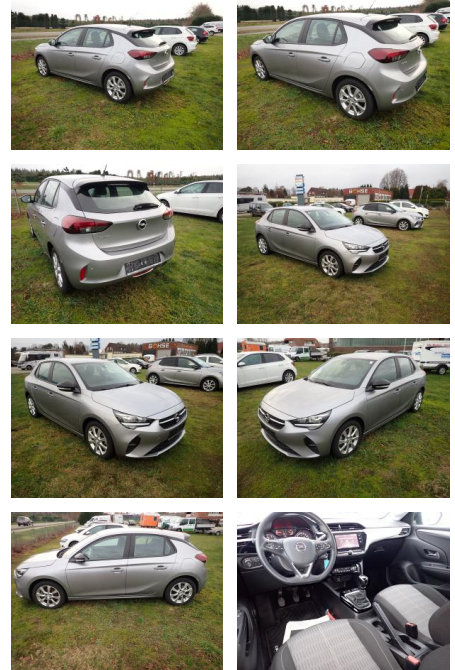

GA07-DG2401-00200591

Erstzulassung:	Kilometer:	Farbe:	Leistung:	Kraftstoffart:
31.08.2021	28.500	Silber	74 kW / 101 PS	Benzin

PREIS
15.780 €

FINANZIERUNGSBEISPIEL
 Laufzeit: 72 Monate Anzahlung: 25 %
 Basis-Finanzierung:* Mtl. Rate:
 Zielraten-Finanzierung:** **134 €**