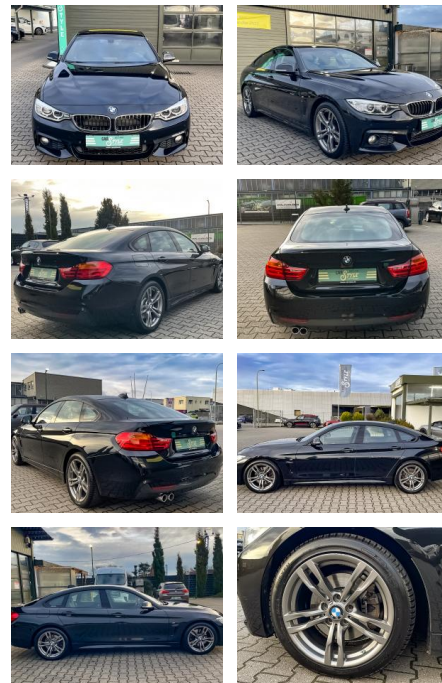

Ihr Ansprechpartner

Herr Peter Neumann
E-Mail: nfo@autohaus-sued.de
Telefon: 04121 79100

Autohaus Süd N. Klappert und Mitarbeiter GmbH
Daimlerstraße 12 - 25337 Elmshorn - Tel.: 04121 / 79100

BMW 430 Gran Coupé d M Sport MEMORY SHZ PDC ALC...

CS01-FO2311301 Angebotsnr.:

Erstzulassung:	Kilometer:	Farbe:	Leistung:	Kraftstoffart:
27.04.2016	108.000	Schwarz	190 kW / 258 PS	Diesel

PREIS	FINANZIERUNGSBEISPIEL	
27.950 €	Laufzeit: 72 Monate	Anzahlung: 25 %
	Basis-Finanzierung:**	Mtl. Rate:
	Zielraten-Finanzierung:**	237 €