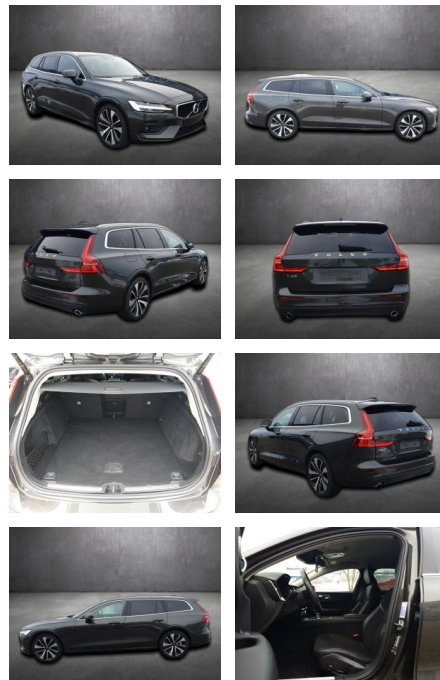

AK80-17-125 **Angebotsnr.:**

Erstzulassung:	Kilometer:	Farbe:	Leistung:	Kraftstoffart:
16.10.2020	41.990	Grau	145 kW / 197 PS	Benzin

PREIS
32.090 €

FINANZIERUNGSBEISPIEL

Laufzeit: 72 Monate Anzahlung: 25 %
Basis-Finanzierung:* Mtl. Rate:
Zielraten-Finanzierung:** **272 €**