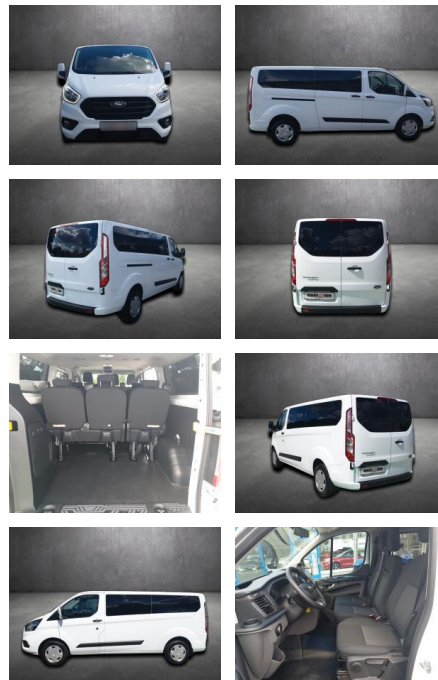

AK80-17-138 **Angebotsnr.:**

VERKAUFT

Erstzulassung:	Kilometer:	Farbe:	Leistung:	Kraftstoffart:
16.04.2023	35.040	Weiß	96 kW / 131 PS	Diesel

PREIS
36.220 €

FINANZIERUNGSBEISPIEL

Laufzeit: 72 Monate Anzahlung: 25 %
Basis-Finanzierung:* Mtl. Rate:
Zielraten-Finanzierung:** **307 €**