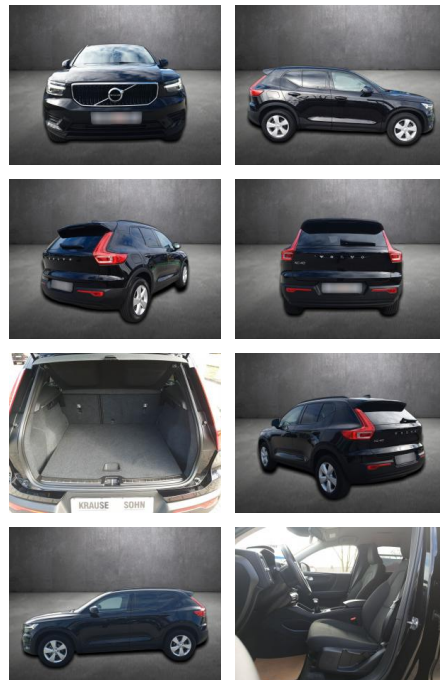

AK80-17-096 **Angebotsnr.:**

Erstzulassung:	Kilometer:	Farbe:	Leistung:	Kraftstoffart:
16.11.2019	19.990	Schwarz	120 kW / 163 PS	Benzin

PREIS
26.950 €

FINANZIERUNGSBEISPIEL

Laufzeit: 72 Monate Anzahlung: 25 %
Basis-Finanzierung:* Mtl. Rate:
Zielraten-Finanzierung:** **228 €**