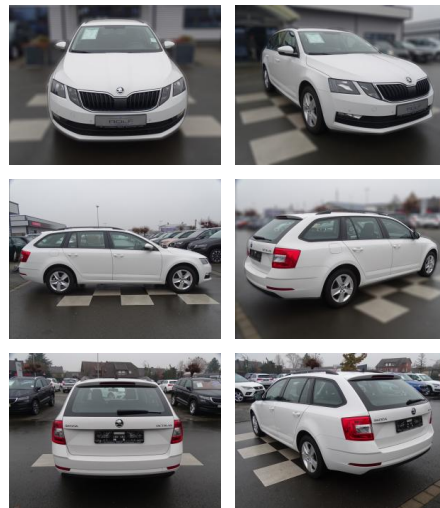

Autohaus Süd N. Klappert und Mitarbeiter GmbH
Daimlerstraße 12 - 25337 Elmshorn - Tel.: 04121 / 79100

Ihr Ansprechpartner

Herr Peter Neumann
E-Mail: nfo@autohaus-sued.de
Telefon: 04121 79100

Skoda Octavia 1.0AMBITION*NAVI*SMART

RA00-20899 **Angebotsnr.:**

Erstzulassung:	Kilometer:	Farbe:	Leistung:	Kraftstoffart:
01.01.2020	81.284	Weiß	85 kW / 116 PS	Benzin

PREIS
18.080 €

FINANZIERUNGSBEISPIEL

Laufzeit: 72 Monate Anzahlung: 25 %
Basis-Finanzierung:* Mtl. Rate:
Zielraten-Finanzierung:** **153 €**