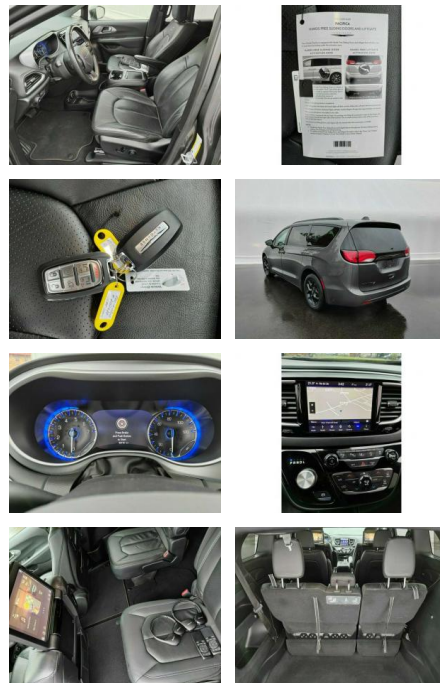

## Chrysler Pacifica S 3,6 Leder "Navi" Kamera "PDC"

AG32-15316000 Angebotsnr.:

Erstzulassung:	Kilometer:	Farbe:	Leistung:	Kraftstoffart:
01.08.2020	56.000		214 kW / 291 PS	Benzin

<b>PREIS</b> <b>41.880 €</b>	<b>FINANZIERUNGSBEISPIEL</b>	
	Laufzeit: 72 Monate	Anzahlung: 25 %
	Basis-Finanzierung:*	Mtl. Rate:
	Zielraten-Finanzierung:**	<b>355 €</b>

## Ausstattung

### Multimedia

- Soundsystem
- USB
- Touchscreen
- Radio
- CD Radio
- Freisprechen

- el. Sitzverstellung
- Navigation mit Bildschirm
- Bluetooth

### Interieur

- Multifunktionslenkrad
- el. Fensterheber
- Armlehne vorne
- Sitzheizung