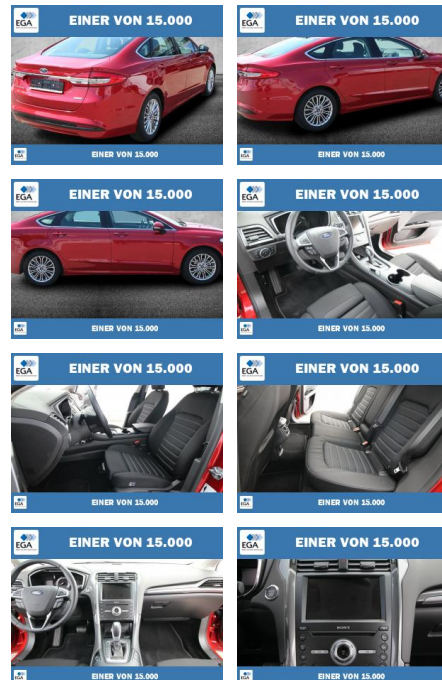

## Ford Mondeo 2.0 Hybrid Titanium Business LED

PW01-07911-27 Angebotsnr.:

Erstzulassung:	Kilometer:	Farbe:	Leistung:	Kraftstoffart:
01.11.2021	32.677	Rot	138 kW / 188 PS	Benzin

PREIS	FINANZIERUNGSBEISPIEL	
<b>28.600 €</b>	Laufzeit: 72 Monate	Anzahlung: 25 %
	Basis-Finanzierung:**	Mtl. Rate: <b>242 €</b>
	Zielraten-Finanzierung:**	