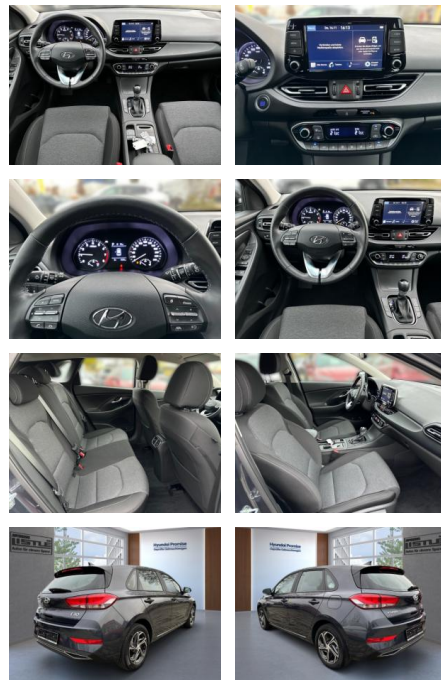

AL33-203007L Angebotsnr.:

Erstzulassung:	Kilometer:	Farbe:	Leistung:	Kraftstoffart:
01.05.2023	4.339		88 kW / 120 PS	Benzin

PREIS
23.300 €

FINANZIERUNGSBEISPIEL
Laufzeit: 72 Monate Anzahlung: 25 %
Basis-Finanzierung:* Mtl. Rate:
Zielraten-Finanzierung:** **197 €**