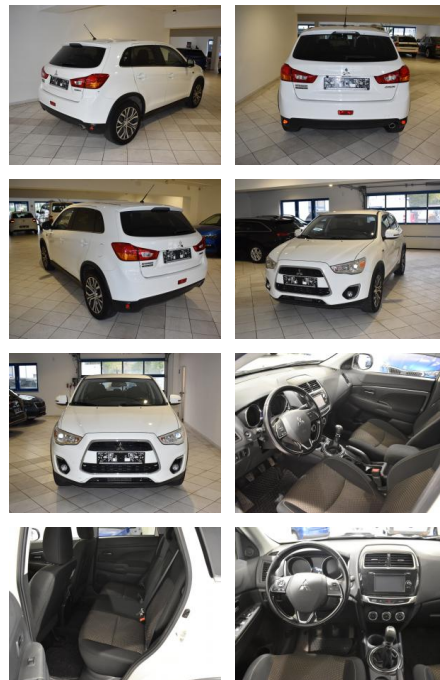

AH44-ATS7542Angebotsnr.:

Erstzulassung:	Kilometer:	Farbe:	Leistung:	Kraftstoffart:
15.04.2016	85.590	Weiß	84 kW / 114 PS	Diesel

PREIS
12.020 €

FINANZIERUNGSBEISPIEL
 Laufzeit: 72 Monate Anzahlung: 25 %
 Basis-Finanzierung:* Mtl. Rate:
 Zielraten-Finanzierung:** **102 €**