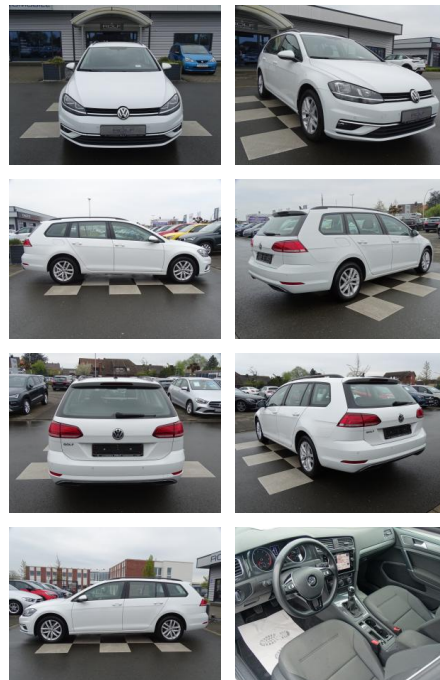

## Volkswagen Golf 1.0 TSI Comfortline NAVI D...

RA00-20612 **Angebotsnr.:**

Erstzulassung:	Kilometer:	Farbe:	Leistung:	Kraftstoffart:
01.09.2019	40.557	Weiß	85 kW / 116 PS	Benzin

**PREIS**  
**20.040 €**