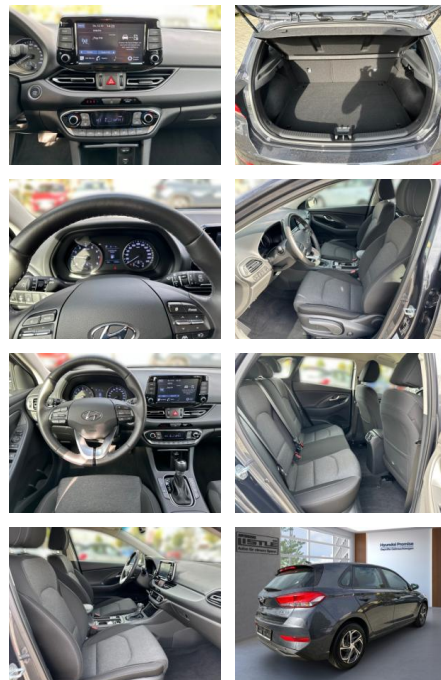

AL33-202197L Angebotsnr.:

Erstzulassung:	Kilometer:	Farbe:	Leistung:	Kraftstoffart:
01.03.2023	12.500		88 kW / 120 PS	Benzin

PREIS
23.090 €

FINANZIERUNGSBEISPIEL
Laufzeit: 72 Monate Anzahlung: 25 %
Basis-Finanzierung:* Mtl. Rate:
Zielraten-Finanzierung:** **196 €**