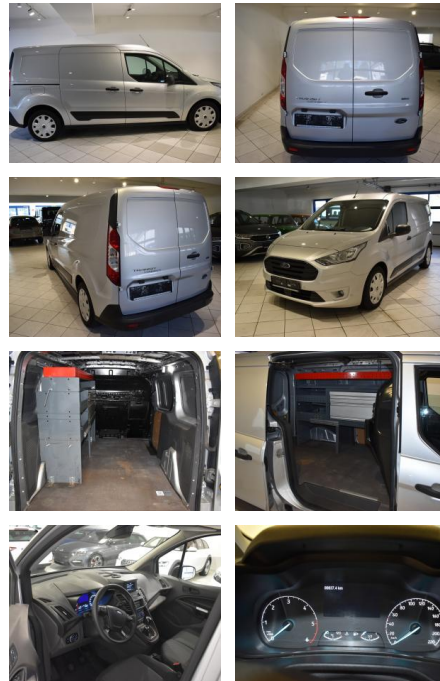

## Ford Transit Connect 1.5 EcoBlue Trend LANG Klim...

AH44-ATS46404Angebotsnr.:

<b>Erstzulassung:</b>	<b>Kilometer:</b>	<b>Farbe:</b>	<b>Leistung:</b>	<b>Kraftstoffart:</b>
17.08.2018	89.837	Polarsilber	88 kW / 120 PS	Diesel

### Besonderheiten

- Kastenwagen mit langem Radstand
- Werkzeug-Regalsystem im Laderaum