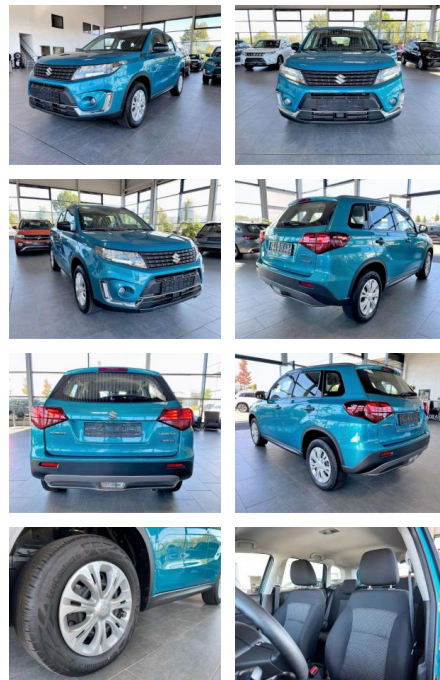

Autohaus Süd N. Klappert und Mitarbeiter GmbH
Daimlerstraße 12 - 25337 Elmshorn - Tel.: 04121 / 79100

Ihr Ansprechpartner

Herr Stefan Klappert
E-Mail: sk@autohaus-sued.de
Telefon: 04121 79100

Suzuki SX4 S-Cross 1.4 2WD Navi 360°ACC LED

AR35-F851 **Angebotsnr.:**

Erstzulassung:	Kilometer:	Farbe:	Leistung:	Kraftstoffart:	Verbr. komb.	CO2-Emission	CO2-Klasse (WLTP)
01.12.2023	14.366	Schwarz	95 kW / 129 PS	Benzin	6,1 l/100km	132 g/km	D

PREIS
24.450 €