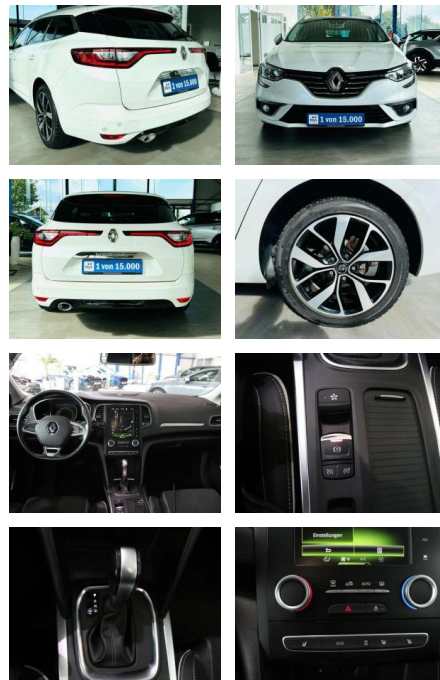

Autohaus Süd N. Klappert und Mitarbeiter GmbH
Daimlerstraße 12 - 25337 Elmshorn - Tel.: 04121 / 79100

Ihr Ansprechpartner

Herr Peter Neumann
E-Mail: nfo@autohaus-sued.de
Telefon: 04121 79100

Renault Megane 1.2 TCE Energy DSG BOSE NAV

AV01-601148 **Angebotsnr.:**

Erstzulassung:	Kilometer:	Farbe:	Leistung:	Kraftstoffart:
01.06.2018	82.400	Weiß	120 kW / 163 PS	Benzin

PREIS
18.190 €

FINANZIERUNGSBEISPIEL

Laufzeit: 72 Monate Anzahlung: 25 %
Basis-Finanzierung:* Mtl. Rate:
Zielraten-Finanzierung:** **154 €**