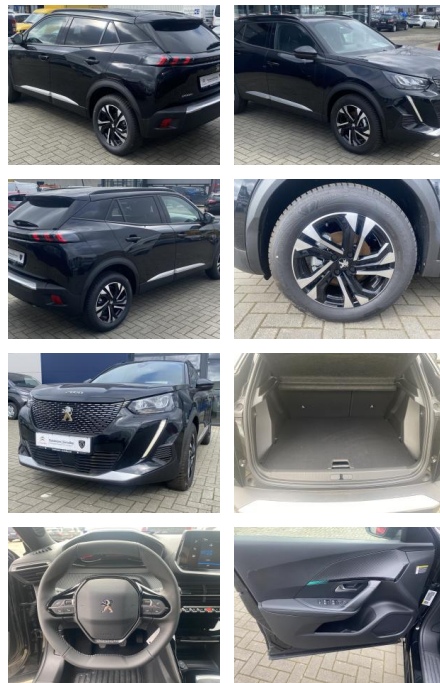

Autohaus Süd N. Klappert und Mitarbeiter GmbH
Daimlerstraße 12 - 25337 Elmshorn - Tel.: 04121 / 79100

Ihr Ansprechpartner

Herr Stefan Klappert
E-Mail: sk@autohaus-sued.de
Telefon: 04121 79100

Peugeot 2008 1.2 PureTech 100 Allure (EURO 6d) R...

SS01-KS2309-21ge529r..

Erstzulassung:	Kilometer:	Farbe:	Leistung:	Kraftstoffart:
30.08.2023	1.560	Schwarz	74 kW / 101 PS	Benzin

PREIS
21.430 €

FINANZIERUNGSBEISPIEL

Laufzeit: 72 Monate Anzahlung: 25 %
Basis-Finanzierung:* Mtl. Rate:
Zielraten-Finanzierung:** **181 €**