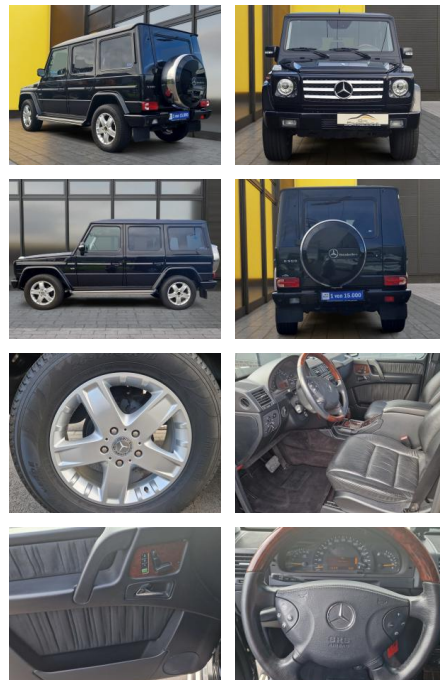

AB19-NB2-129Angebotsnr.:

Erstzulassung:	Kilometer:	Farbe:	Leistung:	Kraftstoffart:
17.08.2005	78.000	Obsidianschwarz	218 kW / 296 PS	Benzin

PREIS
52.700 €

FINANZIERUNGSBEISPIEL

Laufzeit: 72 Monate Anzahlung: 25 %
Basis-Finanzierung:* Mtl. Rate:
Zielraten-Finanzierung:** **446 €**