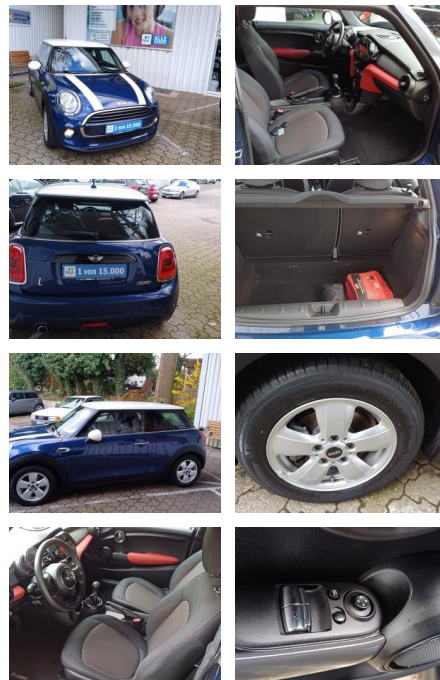

FL00-H6179H2Angebotsnr.:

Erstzulassung:	Kilometer:	Farbe:	Leistung:	Kraftstoffart:
07.04.2017	32.230	Blau	100 kW / 136 PS	Benzin

PREIS
14.800 €

FINANZIERUNGSBEISPIEL
Laufzeit: 72 Monate Anzahlung: 25 %
Basis-Finanzierung:* Mtl. Rate:
Zielraten-Finanzierung:** Mtl. Rate: **125 €**

- Park-Distance-Control (PDC)
- Klimaanlage
- LM-Felgen 5.5x15 (Heli Spoke)
- Zentralverriegelung mit Fernbedienung
- Außenspiegel-Paket
- Metallic-Lackierung
- AUF WUNSCH 1 SATZ GEBRAUCHTE WINTERRÄDER 490.-
- Dach und Spiegelklappen Weiß
- Dachhimmel Anthrazit
- Weiße Blinkleuchten
- Motorhauben streifen Weiß
- Colour Line Glowing Red