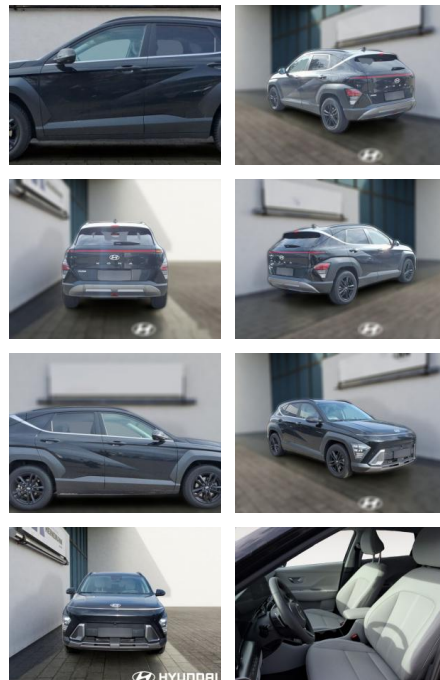

## Hyundai KONA 1.6 T-GDI DCT 2WD Prime

HE03-443251\_001 Angebotsnr.:

Erstzulassung:	Kilometer:	Farbe:	Leistung:	Kraftstoffart:
01.07.2023	16.898	Schwarz	146 kW / 199 PS	Benzin

**PREIS**  
**32.090 €**