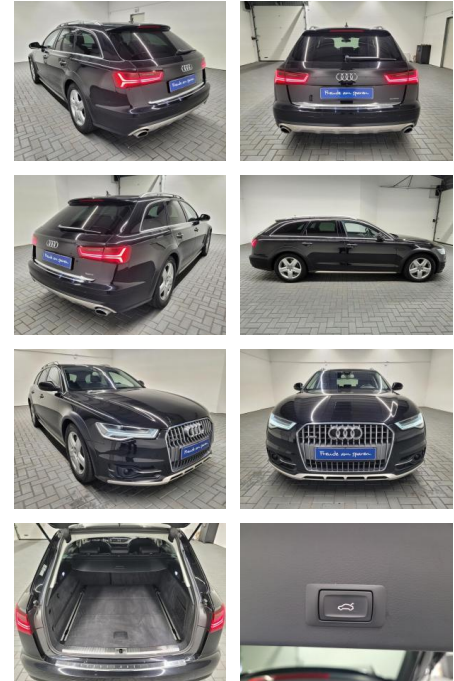

AM35-25041 **Angebotsnr.:**

Erstzulassung:	Kilometer:	Farbe:	Leistung:	Kraftstoffart:
12.03.2018	136.500		235 kW / 320 PS	Diesel

PREIS
41.020 €

FINANZIERUNGSBEISPIEL

Laufzeit: 72 Monate Anzahlung: 25 %
Basis-Finanzierung:* Mtl. Rate:
Zielraten-Finanzierung:** **347 €**