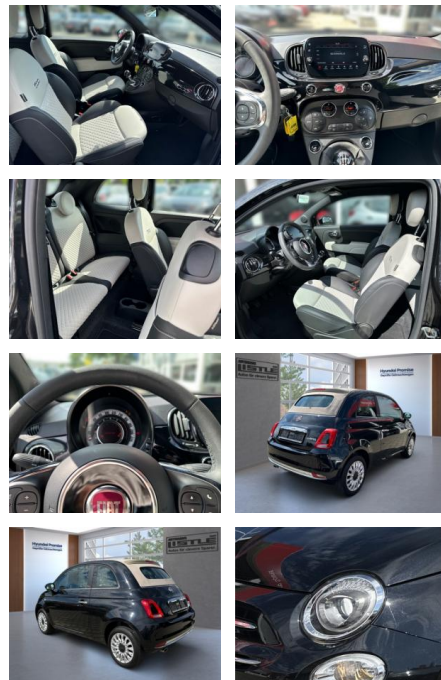

AL33-43246L **Angebotsnr.:**

Erstzulassung:	Kilometer:	Farbe:	Leistung:	Kraftstoffart:
01.08.2021	10.663		52 kW / 71 PS	Hybrid

PREIS
16.640 €

FINANZIERUNGSBEISPIEL

Laufzeit: 72 Monate Anzahlung: 25 %
Basis-Finanzierung:* Mtl. Rate:
Zielraten-Finanzierung:** **141 €**